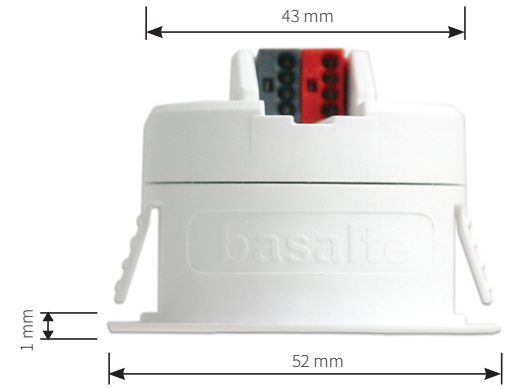

ware grootte