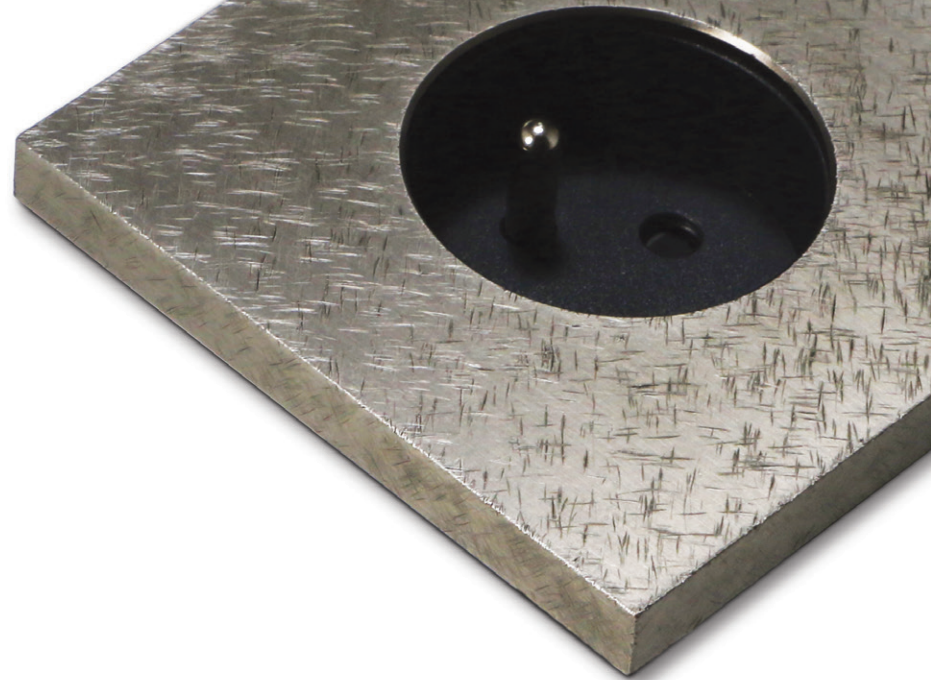

De sockets zijn beschikbaar in 1-2-3 gang versies voor stopcontacten met aardingspin (type E) of aardingsklemmen (type F). USB en RJ45 UTP-aansluitingen zijn ook mogelijk.

Een enkelvoudige versie is beschikbaar met een type E/F, USB of RJ45 UTP insert. De tweevoudige versie bevat 1 type E/F insert om vrij te combineren met een type E/F, USB of RJ45 UTP insert. De drievoudige versie bevat 2 type E/F inserts om vrij te combineren met een type E/F, USB of RJ45 UTP insert.