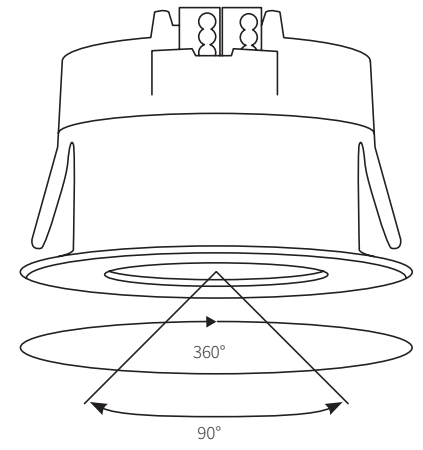

ware grootte