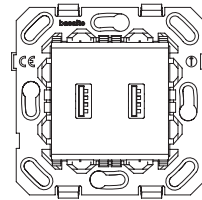

# technische specificaties

specificaties kunnen wijzigen zonder voorafgaande kennisgeving

**KNX**

**KNX**

**KNX**

	deseo KNX / 300-02	sentido KNX / 200-02	auro KNX / 180-02/180-03
<b>naam / productnummer</b>	deseo KNX / 300-02	sentido KNX / 200-02	auro KNX / 180-02/180-03
<b>front cover</b>	deseo	sentido en enzo	-
<b>interface</b>	KNX geïntegreerd BCU	KNX geïntegreerd BCU	KNX geïntegreerd BCU
<b>display</b>	1.7" Oled	-	-
<b>multitouch</b>	ja	ja	-
<b>scene- &amp; RGB sequencer</b>	-	ja	-
<b>multicolour LED</b>	-	geïntegreerd	wit LED geïntegreerd
<b>temperatuursensor</b>	geïntegreerd	geïntegreerd	geïntegreerd
<b>thermostaatlogica</b>	geïntegreerd	geïntegreerd	-
<b>lux sensor</b>	-	-	geïntegreerd (enkel 180-02)
<b>stroomvoorziening</b>	15 - 30V DC afzonderlijk van KNX bus	KNX busvoeding	KNX busvoeding
<b>stroomverbruik</b>	1W	10mA	10mA
<b>afmetingen</b>	70 mm x 70 mm x 30 mm	70 mm x 70 mm x 25 mm	Ø: 52 mm x 39 mm
<b>inbouwdoo</b>	Europese standaard box met schroeven op 60 mm	Europese standaard box met schroeven op 60 mm	Ø holte: 43 mm
<b>certificatie</b>	CE	CE	CE