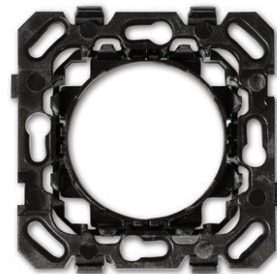

auro wandversie _____

Hoewel Auro doorgaans in het plafond wordt geïnstalleerd, is het vaak nuttig een bewegingsmelder in de muur te hebben: denk aan een open traphal, in de gang of naast het bed.

Dankzij de optionele wandversie in dezelfde afmetingen en kwalitatieve afwerkingen als onze schakelaars, thermostaten en sockets, past Auro perfect in elk interieur.

Voor een volledige wandversie combineer je de Auro bewegingsmelder met een adapter en een cover uit de aluminium, klassieke of fer forgé collectie.

0181-91

+