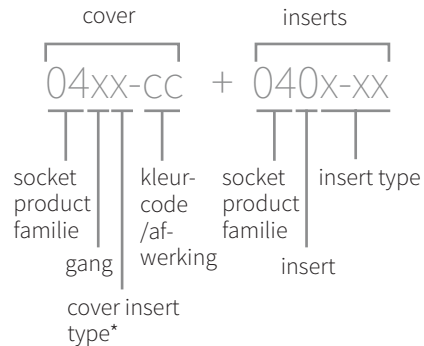

productcodes

Een volledige socket is een combinatie van 1 cover en de benodigde inserts. Voor een 1 gang-versie heb je 1 cover en 1 insert nodig. Voor een 2-3 gang-versie heb je 1 cover en 2-3 inserts nodig.

* codes voor cover insert type
1 = cover insert type E of F
2 = cover insert USB
3 = cover insert RJ45 UTP

insert types voor combinaties