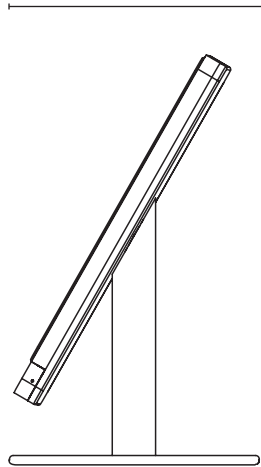

### Afmetingen

Set: 147mm x 60mm x 9mm

## Table base voor Eve 9.7" en Eve mini

De table base voor Eve 9.7" & Eve mini ondersteunt deze elegante frames en kan op een tafel of bureau worden geïnstalleerd.

Dit accessoire zorgt voor een groter gebruiksgemak en kan in zowel residentiële als publieke toepassingen worden gebruikt. Het is de perfecte oplossing voor hotels en restaurants aan de receptie of als publiciteitsscherm. Natuurlijk is dit statief ook handig als extra scherm in uw keuken of woonkamer.

De table base is met precisie vervaardigd uit hoogwaardig aluminium en is beschikbaar in een staande of liggende versie.

Het volledige statief bestaat uit een Eve houder met cover en de table base.

## Table base voor Eve 9.7"

638-12 - gesatineerd aluminium staand  
639-12 - gesatineerd aluminium liggend

Eve 9.7" table base: 173 mm  
Eve mini table base: 143 mm

staande versie