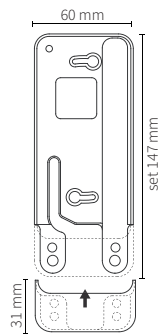

Eve touch set

640-01 - geborsteld aluminium

640-03 - geborsteld zwart

640-04 - satijn wit

610-02 - puck 2A USB lader

Afmetingen

Set: 147mm x 60mm x 9mm