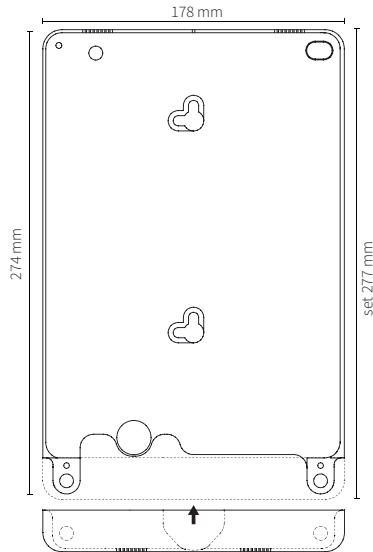

Eve Pro voor iPad Pro 10.5" en iPad Air 3

Eve Pro 10.5" frame

670-01 - aluminium
670-03 - zwart
670-04 - satijn wit

Eve Pro 10.5" cover afgerond

672-01 - geborsteld aluminium
672-03 - geborsteld zwart
672-04 - satijn wit

Eve Pro 10.5" security cover afgerond

674-01 - geborsteld aluminium
674-03 - geborsteld zwart
674-04 - satijn wit

Dimensions

Set: 266mm x 173mm x 11mm

Frame: 263mm x 173mm x 11mm

Cover: 24mm x 173mm x 11mm

610-02 - puck 2A USB charger