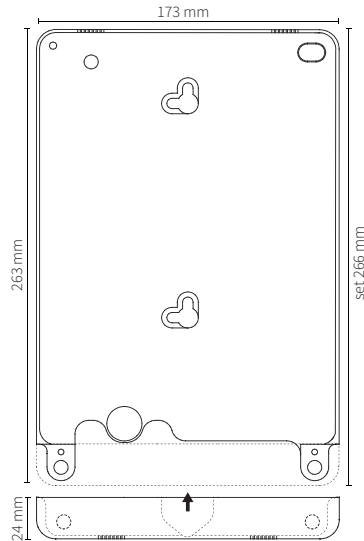

Eve Pro voor iPad Pro 9.7"

Dit product wordt niet meer geproduceerd en is beperkt beschikbaar zolang de voorraad strekt.

Eve Pro 9.7" frame

660-01 - aluminium
660-03 - zwart
660-04 - satijn wit

Eve Pro 9.7" cover afgerond

662-01 - geborsteld aluminium
662-03 - geborsteld zwart
662-04 - satijn wit

Eve Pro 9.7" security cover afgerond

664-01 - geborsteld aluminium
664-03 - geborsteld zwart
664-04 - satijn wit

Afmetingen

Set: 266mm x 173mm x 9,6mm

Frame: 263mm x 173mm x 9,6mm

Cover: 24mm x 173mm x 9,6mm

610-02 - puck 2A USB lader