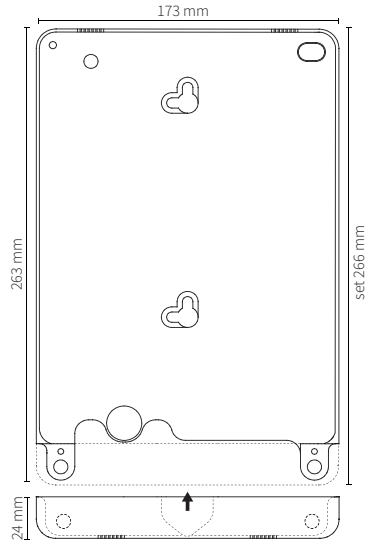

Eve 9.7" voor iPad 5 - 6 en iPad Air 1 - 2

Eve 9.7" frame

630-01 - aluminium
630-03 - zwart
630-04 - satijn wit

Eve 9.7" cover afgerond

632-01 - geborsteld aluminium
632-03 - geborsteld zwart
632-04 - satijn wit

Eve 9.7" security cover afgerond

634-01 - geborsteld aluminium
634-03 - geborsteld zwart
634-04 - satijn wit

Afmetingen

Set: 266mm x 173mm x 11mm

Frame: 263mm x 173mm x 11mm

Cover: 24mm x 173mm x 11mm

610-02 - puck 2A USB lader