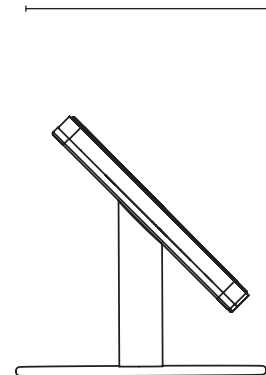

### Afmetingen

Set: 147mm x 60mm x 9mm

De table base is met precisie vervaardigd uit hoogwaardig aluminium en is beschikbaar in een staande of liggende versie.

Het volledige statief bestaat uit een Eve houder met cover en de table base.

## Table base voor Eve 9.7"

638-12 - gesatineerd aluminium staand  
639-12 - gesatineerd aluminium liggend

Eve 9.7" table base: 173 mm  
Eve mini table base: 143 mm

staande versie

## Table base voor Eve mini

626-12 - gesatineerd aluminium staand  
627-12 - gesatineerd aluminium liggend

Eve 9.7" table base: 173 mm  
Eve mini table base: 143 mm

liggende versie